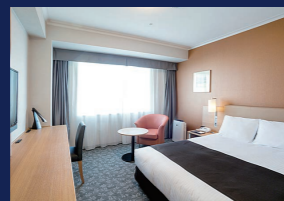

Main Room List

— 主要客室リスト —

Standard Floor スタンダードフロア (3F-13F)

Twin [30.5㎡] Bed width W1220×L1950

Double [19.0㎡~19.9㎡]
Bed width W1600×L1950

Superior Twin [33.1㎡~35.3㎡]
Bed width W1220×L1950

Family Room [44.8㎡]
Bed width W1220×L1950

Premium Floor プレミアムフロア (19F-20F)

Stylish Twin [30.5㎡]
Bed width W1220×L1950

Hollywood Twin [33.1㎡~35.3㎡]
Bed width W1220×L1950

Luxury Twin [39.2㎡]
Bed width W1220×L1950

Exclusive Twin [44.8㎡]
Bed width W1220×L1950