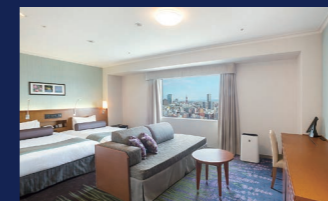

Main Room List

— 主要客室リスト —

Standard Floor スタンダードフロア (3F-13F)

Twin [30.5㎡] Bed width W1220×L1950

Double [19.0㎡~19.9㎡]
Bed width W1600×L1950

Superior Twin [33.1㎡~35.3㎡]
Bed width W1220×L1950

Family Room [44.8㎡]
Bed width W1220×L1950

Premium Floor プレミアムフロア (19F-20F)

Stylish Twin [30.5㎡]
Bed width W1220×L1950

Hollywood Twin [33.1㎡~35.3㎡]
Bed width W1220×L1950

Luxury Twin [39.2㎡]
Bed width W1220×L1950

Exclusive Twin [44.8㎡]
Bed width W1220×L1950

Excelview Floor エクセルビューフロア (14F-18F)

Twin [30.5㎡] Bed width W1220×L1950

Superior Twin [33.1㎡~35.3㎡]
Bed width W1220×L1950

Deluxe Twin [39.2㎡]
Bed width W1220×L1950

Family Room [44.8㎡]
Bed width W1220×L1950

Premium Suite [79.1㎡] Bed room
Bed width W1220×L1950

Premium Suite living

Restaurants - レストラン -

旬の食材を使った料理が勢揃い。バラエティーに溢れるサービスでお客様をお迎えいたします。

※都合により営業状況が変更となる場合がございます。事前にお問い合わせください。

<p>レストラン「ラープル」 Restaurant L'arbre</p> <p>緑あふれるガーデンテラスを眺めながら、ゆったりとお寛ぎいただける洋風レストランです。</p> <p>Open / 7:00~10:00 11:30~17:30 (17:00L.O.)</p> <p>Enjoy the warmth of wood with beautiful views from the large windows.</p> 	<p>和食「からまつ」 Japanese KARAMATSU</p> <p>新鮮な魚介類を使った旬の味わいを堪能。からまつ自慢の地酒も取り揃えています。また、個室にて小グループのご宴会・会合も承っています。</p> <p>Open / 7:00~10:00 11:30~14:30 17:30~21:30</p> <p>Japanese restaurant "Karamatsu" Individual rooms for private dining. "Kaiseki" Japanese traditional courses with seasonal fresh Hokkaido seafood. Large variety of Japanese sake.</p> 	<p>バー「メープル」 Bar Maple</p> <p>木質(キャッツアイメープル)を基調にしたモダンなインテリア。グラスを傾け、旅の思い出をふりかえる贅沢なひとときをお楽しみください。</p> <p>Open / 17:30~23:00 (22:30L.O.)</p> <p>Modern decor. Relax and discuss your trips plans.</p> 
		