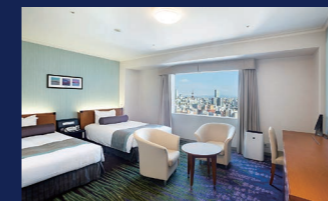

Main Room List

— 主要客室リスト —

Standard Floor スタンダードフロア (3F-13F)

Twin [30.5㎡] Bed width W1220×L1950

Double [19.0㎡~19.9㎡]
Bed width W1600×L1950

Superior Twin [33.1㎡~35.3㎡]
Bed width W1220×L1950

Family Room [44.8㎡]
Bed width W1220×L1950

Premium Floor プレミアムフロア (19F-20F)

Stylish Twin [30.5㎡]
Bed width W1220×L1950

Hollywood Twin [33.1㎡~35.3㎡]
Bed width W1220×L1950

Luxury Twin [39.2㎡]
Bed width W1220×L1950

Exclusive Twin [44.8㎡]
Bed width W1220×L1950