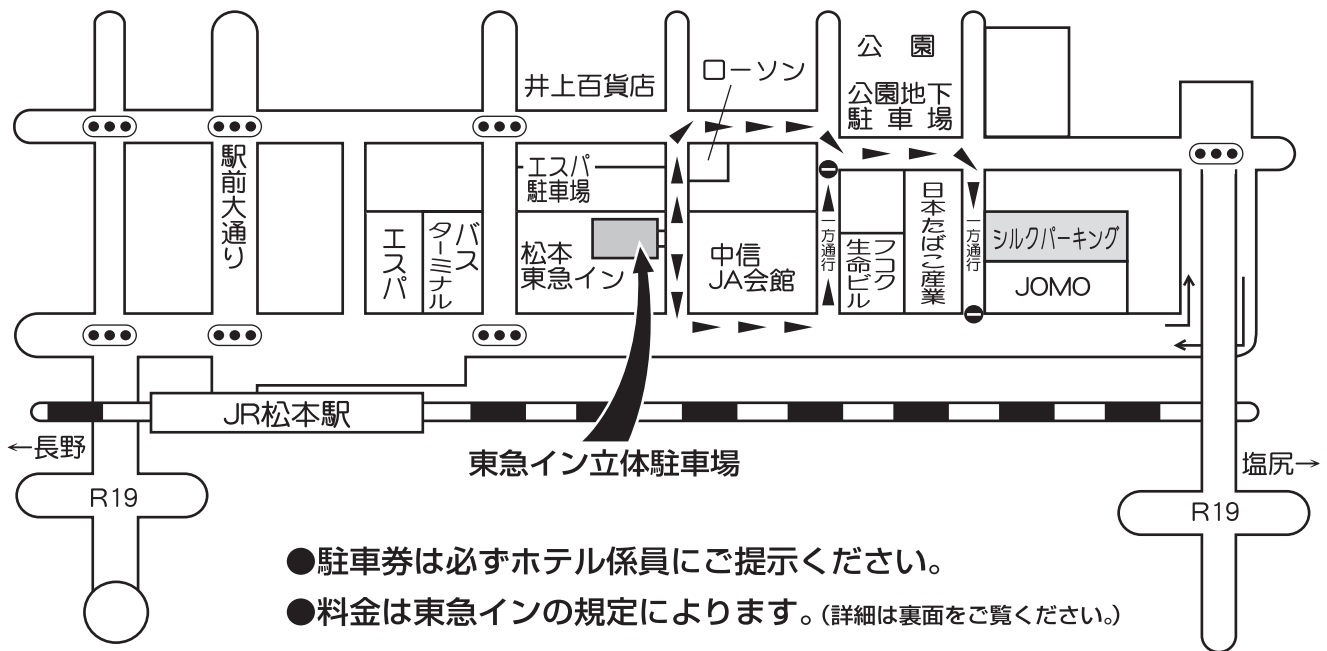

# 松本東急イン駐車場のご案内

- 営業時間 ■東急イン立体駐車場……………午前6時～深夜12時  
 車両サイズ ■全長5m・車高1.55m・車巾1.8m・重量1,700kg以内の車両。左記サイズを超える  
 車両につきましては、当イン契約駐車場（シルクパーキング）へご案内いたします。

- 駐車券は必ずホテル係員にご提示ください。
- 料金は東急インの規定によります。(詳細は裏面をご覧ください。)

中央高速松本I.C.  
 (約15分)  
 松本空港  
 (約25分)

当ホテルご利用の場合、下記の料金にてご利用になれます。  
 駐車券は必ずホテル係員にご提示ください。

## ●ご宿泊●

- 東急イン駐車場 到着日の15時より  
翌午前11時まで
- シルクパーキング 到着日の15時より  
翌午前10時まで

1泊 1,000円