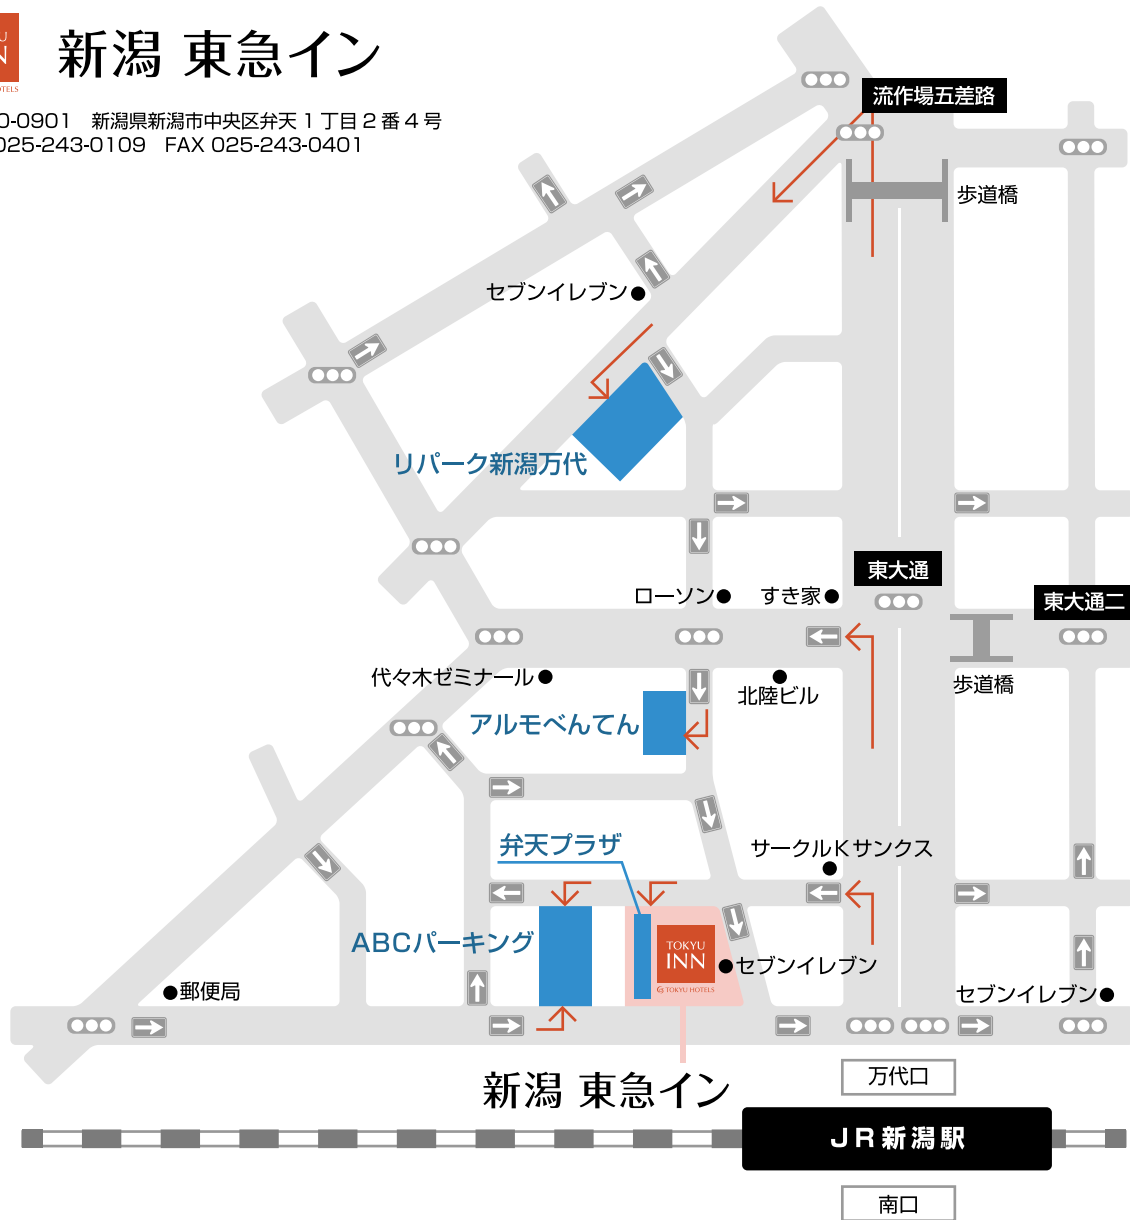

新潟 東急イン

〒950-0901 新潟県新潟市中央区弁天 1 丁目 2 番 4 号
 TEL 025-243-0109 FAX 025-243-0401

[駐車場]

場所	台数	車種	入庫可能時間	料金(税金込)
弁天プラザ (敷地内1階)	28台	普通車 幅1.85m× 長さ4.9m× 高さ1.67m以内	7:00 ~ 23:00	宿泊(16:00~11:00)→1,000円 ※上記時間外30分160円※連泊割引あり 食事(2,000円以上)の場合→1時間無料 宴会の場合→3時間無料、婚礼の場合→6時間無料
アルモべんてん (徒歩1分)	124台	普通車 幅1.8m× 長さ5.0m× 高さ1.55m以内	7:00 ~ 25:00 ※日・祝 7:00 ~ 24:00	宿泊(12:00~10:00)→700円 (時間外/1時間400円)※連泊割引なし 食事(2,000円以上)の場合→1時間無料 宴会の場合→3時間無料、婚礼の場合→6時間無料
ABCパーキング (ホテル隣り)	タワー64台	普通車 幅1.7m×長さ5.0m ×高さ1.5m以内	8:00 ~ 23:30	宿泊の場合(17:00~11:00)→1,500円 (時間外/1時間400円) ※宿泊割引のみ対象
	平面23台	普通車	24時間	
リパーク (徒歩4分)	178台	普通車 幅1.8m× 長さ5.0m× 高さ2.1m以内	24時間	8:00~22:00(20分100円) 22:00~8:00(60分100円) 最大料金:入庫後12時間まで800円、 入庫後24時間まで1,200円(繰り返し適用)
ホンマ 健康ランド駐車場 (車20分)		団体用バス	24時間	宿泊の場合 (17:00~8:00)→4,000円(要予約)