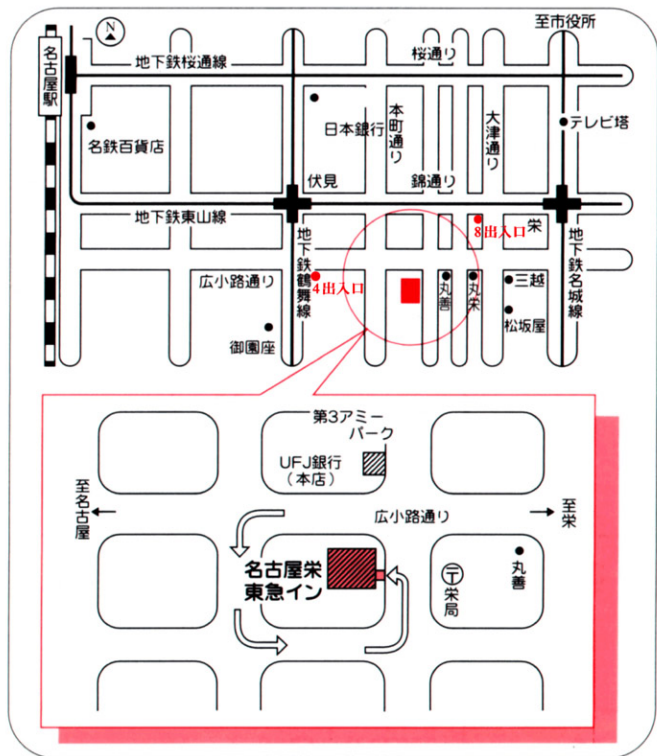

ご案内

- ・地下鉄 栄駅8出入口徒歩8分／伏見駅4出入口徒歩8分
- ・駐車場は立体式の為 普通乗用車に限らせて頂きます。

(高さ1.55m 幅1.7m 長さ4.7m 重さ1.5t以内の自動車)

名古屋栄 東急イン

〒460-0008 名古屋市中区栄3丁目1番8号

052-251-0109