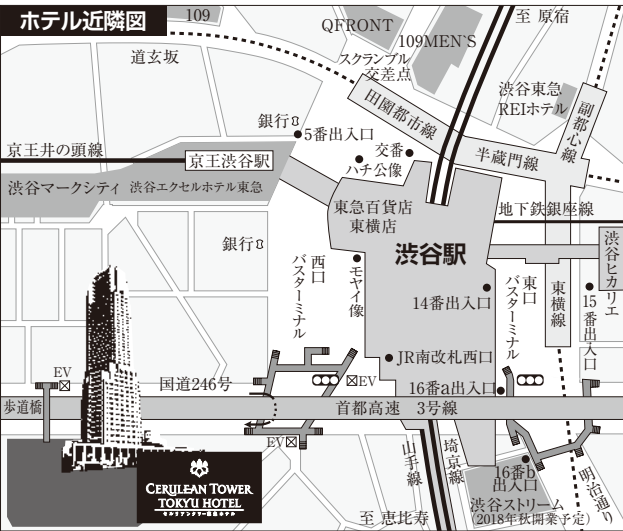

**セルリアンタワー東急ホテル** 〒150-8512 東京都渋谷区桜丘町26番1号  
 TEL.03(3476)3000 FAX.03(3476)3001 <https://www.ceruleantower-hotel.com>

- 交通のご案内**
- 渋谷駅西口より：歩道橋渡り 国道246号沿い 徒歩5分
  - 渋谷マークシティより：徒歩5分
  - 電車：東急東横線・田園都市線・京王井の頭線、JR山手線・埼京線、東京メトロ銀座線・半蔵門線・副都心線の渋谷駅
  - 東京駅より：JR山手線（外回りで約25分）
  - 品川駅より：JR山手線（外回りで約15分）
  - 羽田空港より：リムジンバスにて約60分
  - 成田空港より：リムジンバスにて約85分
  - 首都高速より：3号線渋谷出入口より約5分、高樹町出入口より約10分