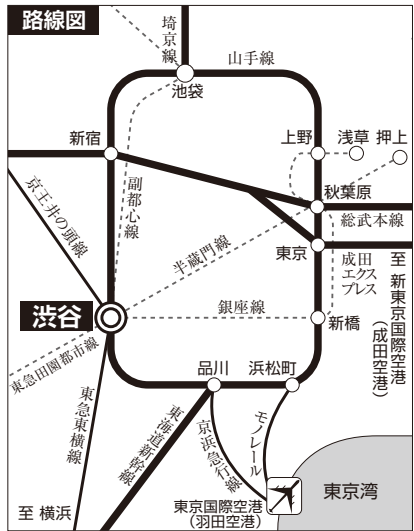

セルリアンタワー東急ホテル 〒150-8512 東京都渋谷区桜丘町26番1号
 TEL.03(3476)3000 FAX.03(3476)3001 <https://www.tokyuhotels.co.jp/cerulean-h/>

- 交通のご案内**
- 渋谷駅西口より：歩道橋渡り 国道246号沿い 徒歩5分
 - 渋谷マークシティより：徒歩5分
 - 電車：東急東横線・田園都市線・京王井の頭線、JR山手線・埼京線、東京メトロ銀座線・半蔵門線・副都心線の渋谷駅
 - 東京駅より：JR山手線（外回りで約25分）
 - 品川駅より：JR山手線（外回りで約15分）
 - 羽田空港より：リムジンバスにて約60分
 - 成田空港より：リムジンバスにて約85分
 - 首都高速より：3号線渋谷出入口より約5分、高樹町出入口より約10分
- ※2018年9月時点の情報です。