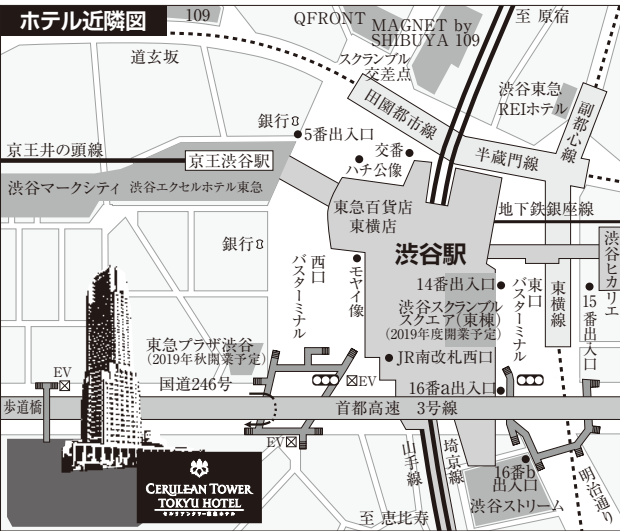

セルリアンタワー東急ホテル 〒150-8512 東京都渋谷区桜丘町26番1号
 TEL.03(3476)3000 FAX.03(3476)3001 <https://www.tokyuhotels.co.jp/cerulean-h/>

- 交通のご案内**
- 渋谷駅西口より：歩道橋渡り 国道246号沿い 徒歩5分
 - 渋谷マークシティより：徒歩5分
 - 電車：東急東横線・田園都市線・京王井の頭線、JR山手線・埼京線、東京メトロ銀座線・半蔵門線・副都心線の渋谷駅
 - 東京駅より：JR山手線（外回りで約25分）
 - 品川駅より：JR山手線（外回りで約15分）
 - 羽田空港より：リムジンバスにて約60分
 - 成田空港より：リムジンバスにて約85分
 - 首都高速より：3号線渋谷出入口より約5分、高樹町出入口より約10分
- ※2018年9月時点の情報です。