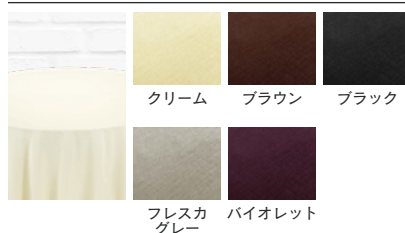

TABLE CLOTH COLLECTION

セルリアンタワー東急ホテル テーブルクロスコレクション [宴会用]

料金 大丸クロス 1枚/¥3,300 税込 中丸クロス 1枚/¥2,860 税込

プレーン

プレシャス

ノーブル

パンジー

ムーンストライプ

トレジャー

エンペラー

スパイラル

ホリーホック

メニィスターズ

CHAIR COVER

チェアカバー

料金 1枚/¥550 税込

PL type

パールホワイト

ミルクグレージュ

プレーン

プレーン

シュリック

NYスタイル

ベルシュエット