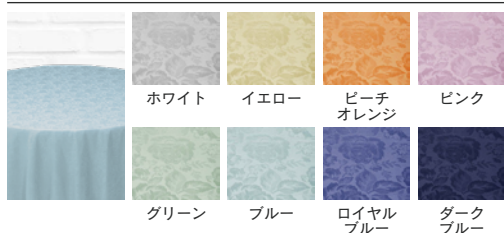

TABLE CLOTH COLLECTION

セルリアンタワー東急ホテル テーブルクロスコレクション [宴会用]

料金 大丸クロス 1枚/¥3,300 税込 中丸クロス 1枚/¥2,860 税込

プレーン

プレシャス

ノーブル

パンジー

ムーンストライプ

トレジャー

エンペラー

スパイラル

ホリーホック

メニィスターズ

CHAIR COVER

チェアカバー

料金 1枚/¥550 税込

PL type

パールホワイト

ミルクグレージュ

プレーン

プレーン

シュリック

NYスタイル

ベルシュエット