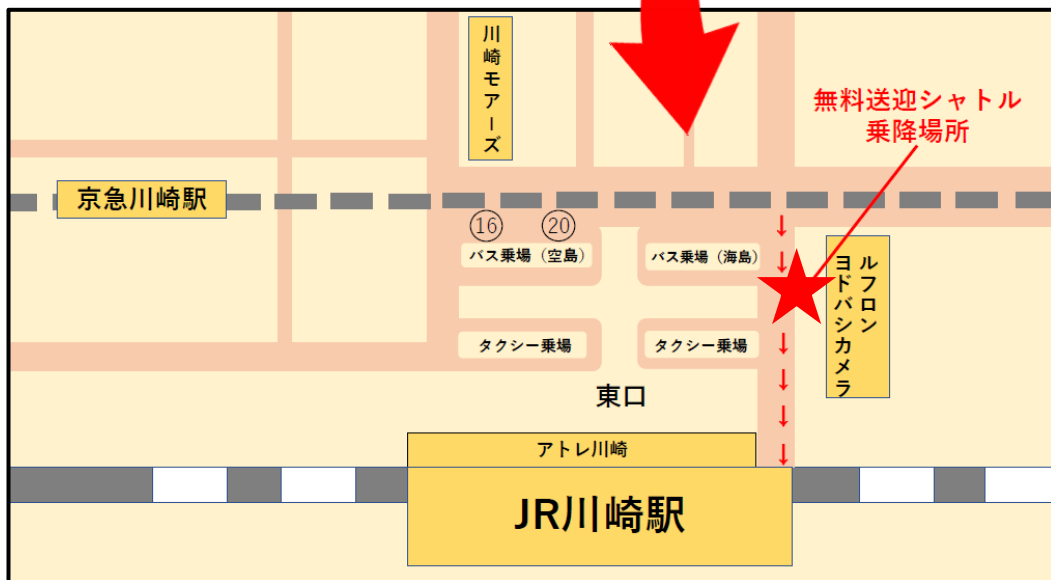

ご案内

～無料送迎シャトルバス川崎駅乗り場変更のご案内～

2019年6月1日より

ホテル行きシャトルバス乗り場が
下図★の位置へ変更となります。
お客様におかれましてはご理解、
ご協力をお願い申し上げます。

《変更前》

《6月1日変更後》

川崎キングスカイフロント 東急REIホテル

〒 210-0821 神奈川県川崎市川崎区殿町 3-25-11