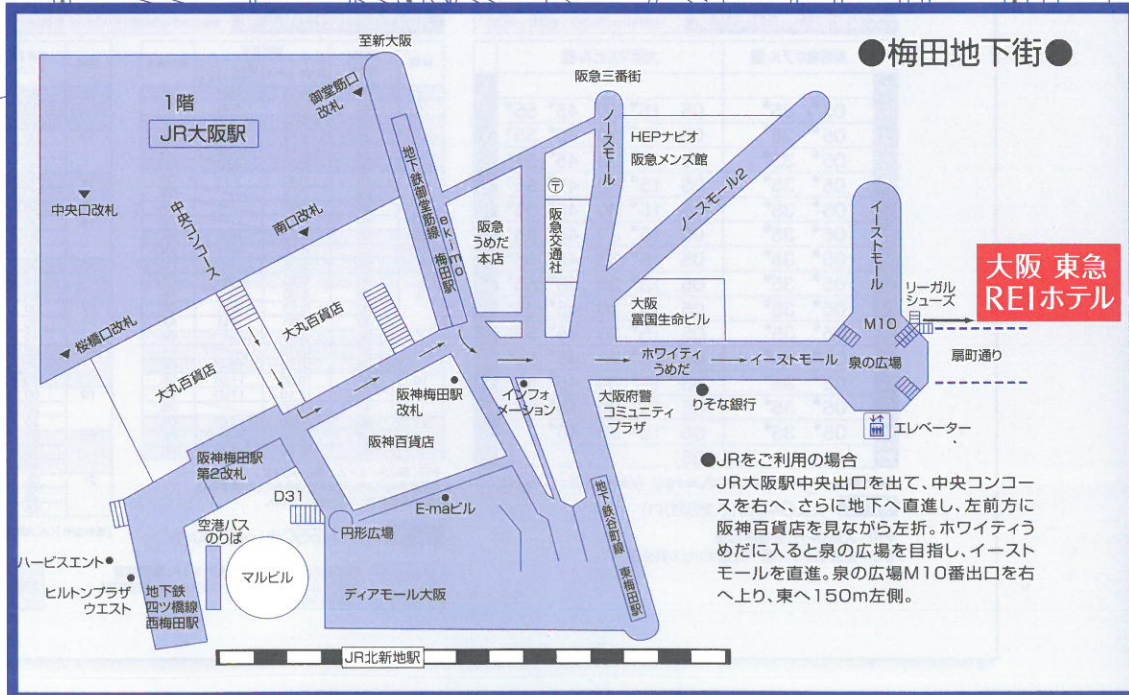

# 梅田周辺マップ

車でお越しの方は  
--- のルートが  
 便利です

## 大阪 東急REIホテル

〒530-0027 大阪府大阪市北区堂山町2番1号  
 Tel: 06-6315-0109 Fax: 06-6315-6019  
[www.tokyuhotels.co.jp](http://www.tokyuhotels.co.jp)

### ●梅田地下街●

●JRをご利用の場合  
 JR大阪駅中央出口を出て、中央コンコースを右へ、さらに地下へ直進し、左前方に阪神百貨店を見ながら左折。ホワイトイウムだに入ると泉の広場を目指し、イーストモールを直進。泉の広場M10番出口を右へ上り、東へ150m左側。