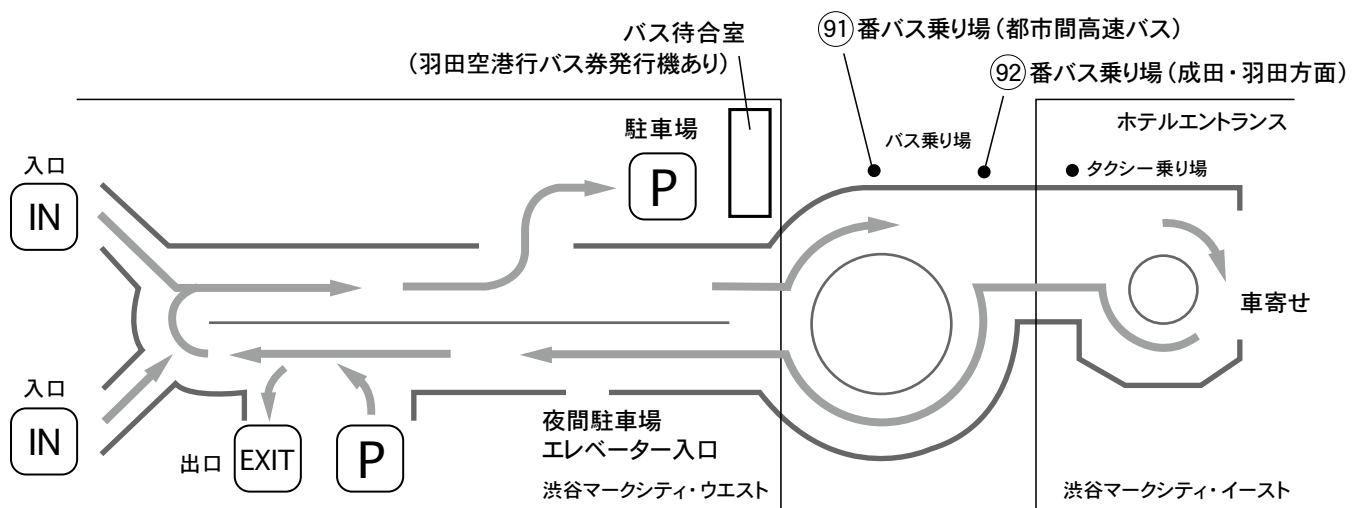

ホテル駐車場(提携)のご案内

ホテル駐車場出入口のご案内

渋谷 エクセルホテル東急

〒150-0043 東京都渋谷区道玄坂 1-12-2

03-5457-0109