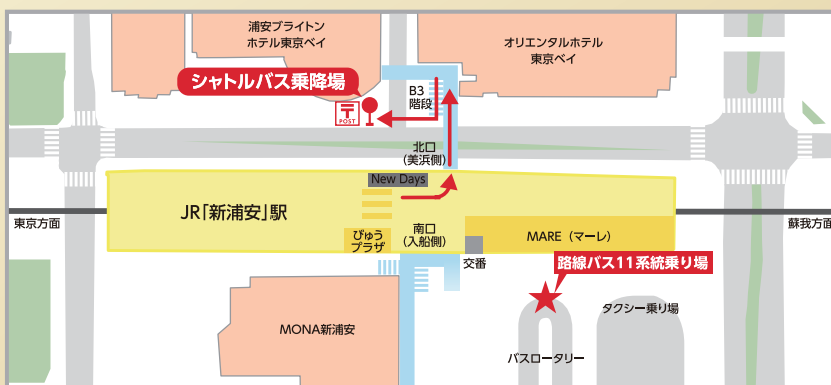

# シャトルバス時刻表 JR 新浦安駅 行き Shuttle Bus Time Schedule

2018年10月1日改定

時間 Time	JR 新浦安駅発⇒ホテル行き From JR Shinurayasu Station To Hotel
6	30
7	13 38
8	03 28 53
9	18 43
10	13 43
11	13 43
12	13 43
13	43
14	13 43
15	13 43
16	13 43
17	13 43
18	13 43
19	13
20	13 43
21	28
22	
23	13 43

時間 Time	ホテル発⇒JR 新浦安駅行き From Hotel To JR Shinurayasu Station
6	17
7	00 25 50
8	15 40
9	05 30
10	00 30
11	00 30
12	00 30
13	30
14	00 30
15	00 30
16	00 30
17	00 30
18	00 30
19	00
20	00 30
21	15 45
22	
23	00 30

## JR 新浦安駅バス乗り場

### 路線バス「東京ベイシティバス」

JR 京葉線・武蔵野線「新浦安駅」南口バスターミナル 11 番系統、「総合公園」下車＜約 10 分＞  
 ※「東京ベイシティバス」時刻表は公式サイトをご確認ください。